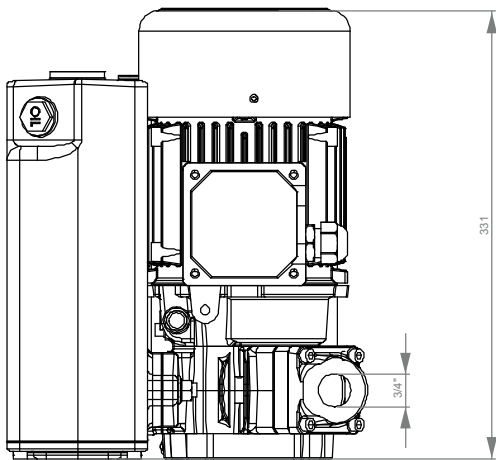

EM 28 - EM 28/B

Compact single stage oil lubricated rotary vane vacuum pumps

Pompe per vuoto rotative a palette monostadio lubrificate monoblocco

Ölgeschmierte einstufige Drehschieber-Monoblockvakuumpumpen

A	Vertical Inlet	Aspirazione verticale	Senkrechter Einlass
A'	Horizontal Inlet	Aspirazione orizzontale	Waagerechter Einlass
B	Exhaust	Scarico aria	Luftauslass
C	Cooling air inlet	Entrata aria raffreddamento	Kühlluftseintritt
D	Cooling air outlet	Uscita aria raffreddamento	Kühlluftsaustritt
E	Oil filling plug	Tappo carico olio	Öleinfüllschraube
F	Oil level sight glass	Spia livello olio	Ölschauglas
G	Oil drain plug	Tappo scarico olio	Ölablass-Schraube
H	Pump name plate	Targhetta identificazione	Maschinenschild
L	Rotation plate	Targhetta rotazione	Drehungsschild
N	Gas ballast valve	Zavorratore	Gasballastventil