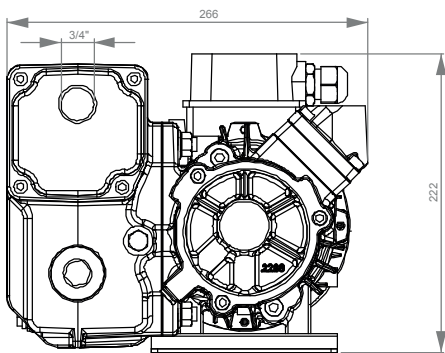

A	Vertical Inlet	Aspirazione verticale	Senkrechter Einlass
A'	Horizontal Inlet	Aspirazione orizzontale	Waagerechter Einlass
B	Exhaust	Scarico aria	Luftauslass
C	Cooling air inlet	Entrata aria raffreddamento	Kühlluftseintritt
D	Cooling air outlet	Uscita aria raffreddamento	Kühlluftsaustritt
E	Oil filling plug	Tappo carico olio	Öleinfüllschraube
F	Oil level sight glass	Spia livello olio	Ölschauglas
G	Oil drain plug	Tappo scarico olio	Ölablass-Schraube
H	Pump name plate	Targhetta identificazione	Maschinenschild
L	Rotation plate	Targhetta rotazione	Drehungsschild
N	Gas ballast valve	Zavorratore	Gasballastventil