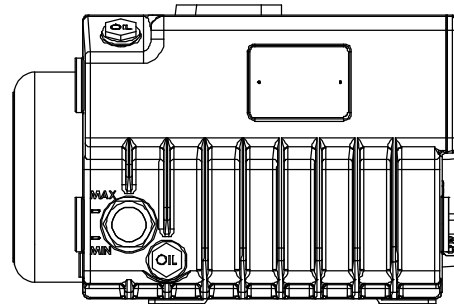

EM 28 - EM 28/B

Compact single stage oil lubricated rotary vane vacuum pumps

Pompe per vuoto rotative a palette monostadio lubrificate monoblocco

Ölgeschmierte einstufige Drehschieber-Monoblockvakuumpumpen

A	Vertical Inlet	Aspirazione verticale	Senkrechter Einlass
A'	Horizontal Inlet	Aspirazione orizzontale	Waagerechter Einlass
B	Exhaust	Scarico aria	Luftauslass
C	Cooling air inlet	Entrata aria raffreddamento	Kühlluftseintritt
D	Cooling air outlet	Uscita aria raffreddamento	Kühlluftsaustritt
E	Oil filling plug	Tappo carico olio	Öleinfüllschraube
F	Oil level sight glass	Spia livello olio	Ölschauglas
G	Oil drain plug	Tappo scarico olio	Ölablass-Schraube
H	Pump name plate	Targhetta identificazione	Maschinenschild
L	Rotation plate	Targhetta rotazione	Drehungsschild
N	Gas ballast valve	Zavorratore	Gasballastventil